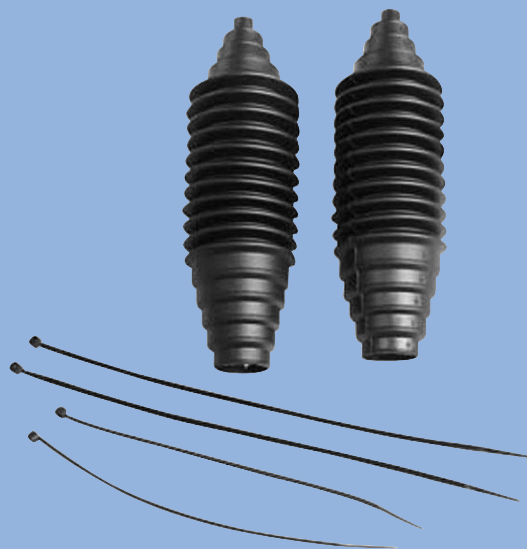

CUFFIE UNIVERSALI TRASMISSIONE UNIVERSAL CV BOOT/KIT

VETTURE - PASSENGER CARS

751/001/U

751/001/KLRU

VEICOLI COMMERCIALI E FUORISTRADA COMMERCIAL AND OFF-ROAD VEHICLE

751/002/U

751/002/KLRU

**CUFFIE UNIVERSALI STERZO
UNIVERSAL STEERING GAITERS**

SENZA IDROGUIDA - WITHOUT POWER STEERING

751/003/U

751/003/KU

CON IDROGUIDA - WITH POWER STEERING

751/004/U

751/004/KU