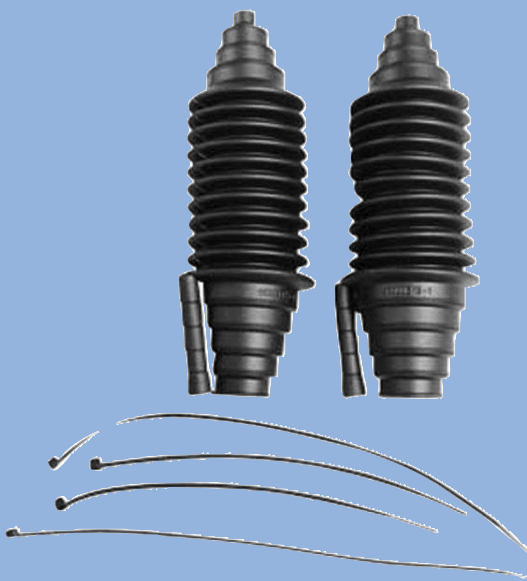

CUFFIE UNIVERSALI TRASMISSIONE UNIVERSAL CV BOOT/KIT

VETTURE - PASSENGER CARS

751/001/U

751/001/KLRU

VEICOLI COMMERCIALI E FUORISTRADA COMMERCIAL AND OFF-ROAD VEHICLE

751/002/U

751/002/KLRU

**CUFFIE UNIVERSALI STERZO
UNIVERSAL STEERING GAITERS**

SENZA IDROGUIDA - WITHOUT POWER STEERING

751/003/U

751/003/KU

CON IDROGUIDA - WITH POWER STEERING

751/004/U

751/004/KU